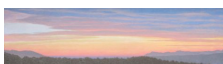

35. DE ATALAYAS Y PANTANOS

Acrílico / tela en 3 piezas. 134 x 134 cm (tarifa de 134 x 100) .... 5.100 €

36. LA NOCHE DE LA JOYA

Acrílico / tela. 108 x 108 cm ..... 5.200 €

37. ISLAS DE LAYLÂ

Acrílico / tela. 52 x 52 cm ..... 1.800 €