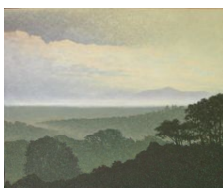

15. DANZAS DE LAYLÂ

Acrílico / tela. 52 x 52 cm ..... 1.800 €

16. ABRAZOS DE LAYLÂ

Acrílico / tela. 52 x 52 cm ..... 1.800 €

17. DICIEMBRE EN LA ATALAYA

Acrílico / tela. 67 x 67 cm ..... 2.500 €

18. UNA NOCHE JUNTO AL RÍO

Acrílico / tela. 67 x 67 cm ..... 2.500 €

19. UNA TARDE JUNTO AL RÍO

Acrílico / tela. 67 x 67 cm ..... 2.500 €

20. AYUBOWÂN, PICO DE ADÁN

● Óleo / tela. 54 x 65 cm ..... 2.400 €

21. AYUBOWÂN, LUZ DE ADÁN

Óleo / tela. 60 x 73 cm ..... 2.800 €

22. DE UFANAS Y MISTERIOS

● Óleo / tela. 60 x 73 cm ..... 2.800 €

23. DE TORMENTAS Y TORMENTOS

Acrílico / tela. 60 x 73 cm ..... 2.800 €

24. DE SUEÑOS Y OLVIDOS

● Óleo / tela. 60 x 73 cm ..... 2.800 €

25. LOS LUGARES PERDIDOS