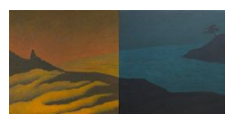

● Óleo / tela. 41 x 108 cm ..... 2.800 €

26. PENUMBRA

Acrílico / tela. 81 x 65 cm ..... 2.800 €

27. AYUBOWÂN, FARO SUR DEL ÍNDICO

Óleo / tela. 106 x 46 cm ..... 3.000 €

28. AMANECE

Técnica mixta / tela. 81 x 81 cm ..... 3.200 €

29. PALABRAS DEL TIEMPO

Óleo / tela en 2 piezas. 31 x 184 cm ..... 3.400 €

30. BONA NIT, ILLETES

Óleo / tela. 73 x 92 cm ..... 3.400 €

31. MIRANDO EL RÍO

Acrílico / tela en 2 piezas. 67 x 134 cm ..... 3.800 €