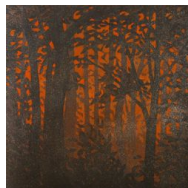

● Lápiz Stabylo / papel. 20 x 20 cm ..... 460 €

8. AL LLEGAR LA NOCHE

● Lápiz Stabylo / papel. 20 x 20 cm ..... 460 €

9. ABRAZO NOCTURNO

● Lápiz Stabylo / papel. 20 x 20 cm ..... 460 €

10. QUERIDO EDUARDO

Acrílico / tela. 31 x 50 cm ..... 1.400 €

11. AMORES DE LAYLÂ

Acrílico / tela. 52 x 52 cm ..... 1.800 €

12. NOCHES DE LAYLÂ

Acrílico / tela. 52 x 52 cm ..... 1.800 €

13. LECHOS DE LAYLÂ

Acrílico / tela. 52 x 52 cm ..... 1.800 €

14. RÍOS DE LAYLÂ

Acrílico / tela. 52 x 52 cm ..... 1.800 €