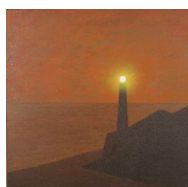

11. AMORES DE LAYLÂ

Acrílico / tela. 52 x 52 cm ..... 1.800 €

12. NOCHES DE LAYLÂ

Acrílico / tela. 52 x 52 cm ..... 1.800 €

13. LECHOS DE LAYLÂ

Acrílico / tela. 52 x 52 cm ..... 1.800 €

14. RÍOS DE LAYLÂ

Acrílico / tela. 52 x 52 cm ..... 1.800 €