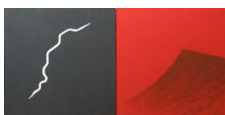

29. PALABRAS DEL TIEMPO

Óleo / tela en 2 piezas. 31 x 184 cm ..... 3.400 €

30. BONA NIT, ILLETES

Óleo / tela. 73 x 92 cm ..... 3.400 €

31. MIRANDO EL RÍO

Acrílico / tela en 2 piezas. 67 x 134 cm ..... 3.800 €