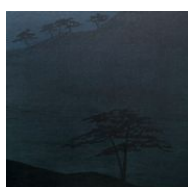

15. DANZAS DE LAYLÂ

Acrílico / tela. 52 x 52 cm ..... 1.800 €

16. ABRAZOS DE LAYLÂ

Acrílico / tela. 52 x 52 cm ..... 1.800 €

17. DICIEMBRE EN LA ATALAYA

Acrílico / tela. 67 x 67 cm ..... 2.500 €

18. UNA NOCHE JUNTO AL RÍO

Acrílico / tela. 67 x 67 cm ..... 2.500 €

19. UNA TARDE JUNTO AL RÍO

Acrílico / tela. 67 x 67 cm ..... 2.500 €

20. AYUBOWÂN, PICO DE ADÁN

● Óleo / tela. 54 x 65 cm ..... 2.400 €

21. AYUBOWÂN, LUZ DE ADÁN

Óleo / tela. 60 x 73 cm ..... 2.800 €