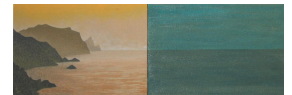

1. ROMAN L'ARBRE

Tècnica mixta / fusta. 19,5 x 59 cm

800

2. SOÑADO RECUERDO-4

Óleo / tela. 40 x 60 cm

1.500

3. UN SAFAREIG A PROP DE LES COVES

Óleo / tela en 2 piezas. 50 x 67 cm

1.800

4. SOÑADO RECUERDO-6

Óleo y acrílico / tela en 2 piezas. 40 x 120 cm (trf de 40 x 90)

2.200

5. DE TORMENTAS Y TORMENTOS

Acrílico / tela. 60 x 73 cm

2.200

6. VIVIENDO ENTRE RAYOS