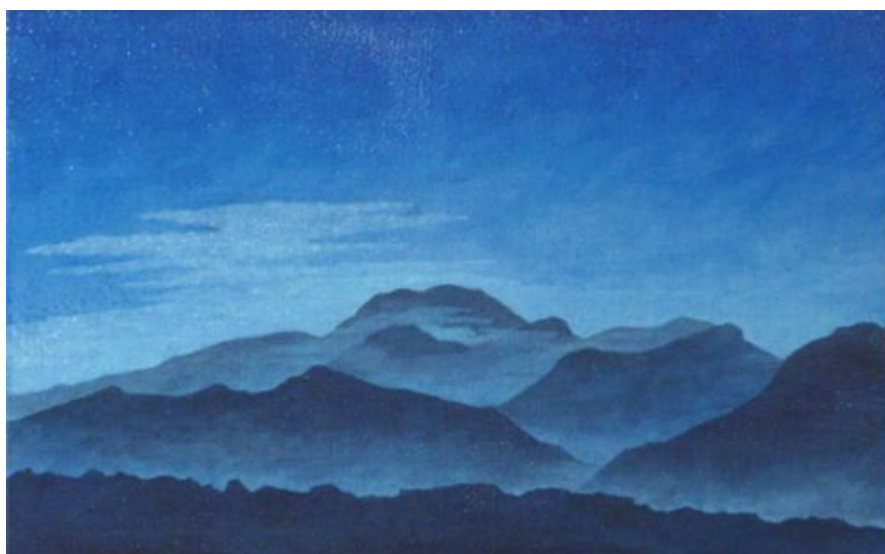

Acrílic i oli / tela. 31 x 50 cm ..... 1.600 €

05. SUITE MASSANELLA - 5/18