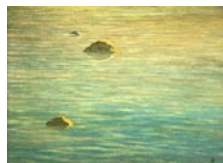

1. ANOCHECE

Acrílico / tela. 60 x 60 cm ..... 1.800 €

2. SOBRE LA ESPUMA DEL AGUA

Acrílico y óleo / tela. 60 x 81 cm ..... 2.200 €

3. BAJO EL BRILLO DEL SOL

T. mixta / tela. 60 x 81 cm ..... 2.200 €

4. BAJO EL VELO DE LA LUNA

Temple acrílico / tela en 2 piezas. 60 x 162 cm (trf de 60 x 90) ..... 2.700 €

5. TRAS UNA NOCHE BEDUINA

Acrílico / tela en 2 piezas. 134 x 67 cm (trf de 90 x 67) ..... 2.700 €

6. RECUERDOS DORADOS

Óleo / tela en 2 piezas. 81 x 81 cm (trf de 81 x 65) ..... 2.700 €