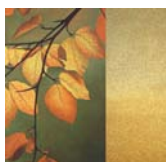

6. RECUERDOS DORADOS

Óleo / tela en 2 piezas. 81 x 81 cm (trf de 81 x 65) ..... 2.700 €