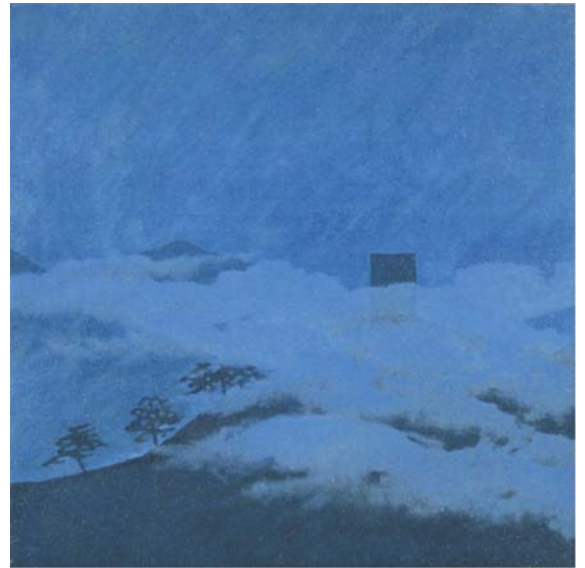

23. ESPLENDORS DE LAYLÂ

Acrílic / tela. 52 x 52 cm 1.800 €

memories de Wadi Musa

24. SALÂM, SHALOM, HARÛN

Oli / tela. 67 x 67 cm 2.300 €

25. DESEMBRE A LA TORRE

Acrílic / tela. 67 x 67 cm 2.300 €

26. MIRANDO EL RÍO