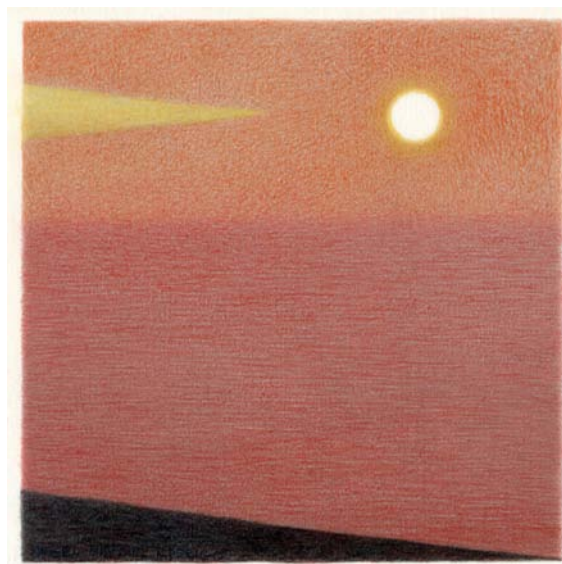

12. EL DECLIVE

Llapis Stabylo / paper. 20 x 20 cm ..... 500 €