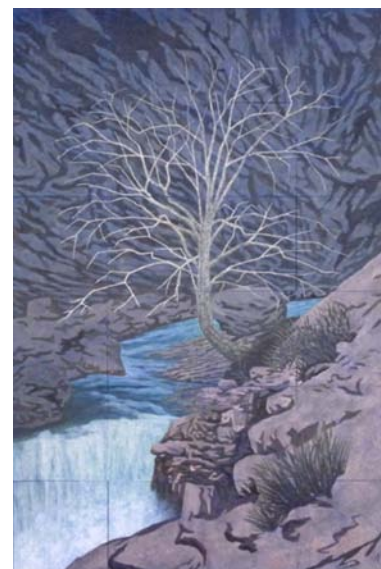

23. ESPLENDORS DE LAYLÂ

Acrílic / tela. 52 x 52 cm 1.800 €

memories de Wadi Musa

24. SALÂM, SHALOM, HARÛN

Oli / tela. 67 x 67 cm 2.300 €

25. DESEMBRE A LA TORRE

Acrílic / tela. 67 x 67 cm 2.300 €

26. MIRANDO EL RÍO

Acrílic / tela en 2 piezas. 67 x 134 cm 3.300 €

27. RAYOS Y MONTAÑAS

Acrílic / tela en 2 piezas. 67 x 134 cm 3.300 €

fases de l'arbre

28. ARBRE DORMENT

Acrílic / cartró. 120 x 80 cm 3.300 €

fases de l'arbre