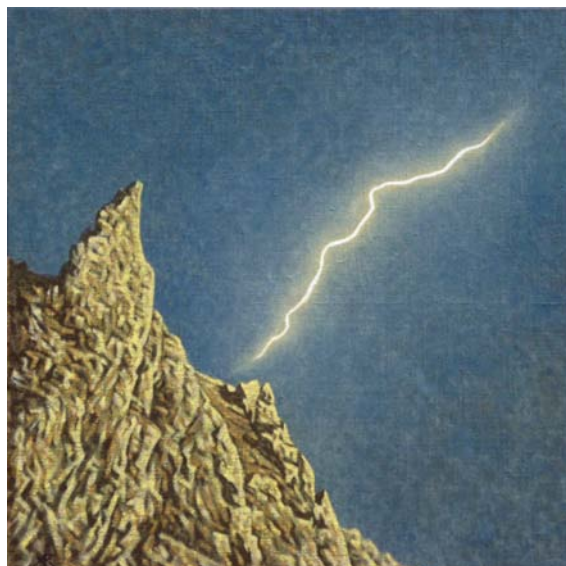

19. NO OBLIDIS EL LLAMP

T.mixta / M.diversos. 37 x 37 x 15 cm (trf de 37 x 37)

700 €

20. DISSOL I COAGULA

Oli / tela. 50 x 50 cm

1.300 €

21. LA ROCA I EL LLAMP

Oli / tela. 50 x 50 cm