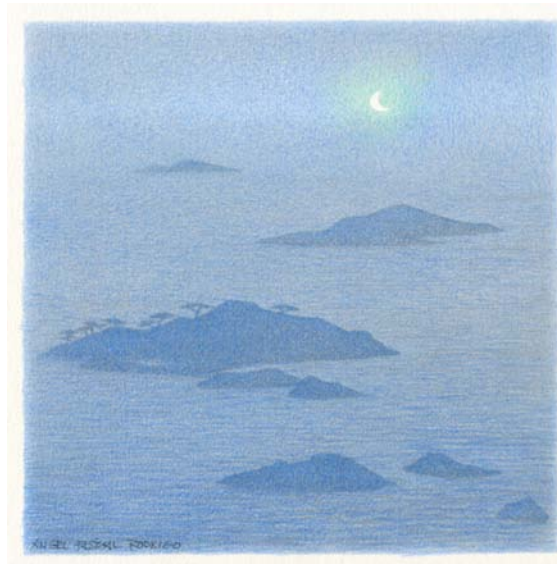

11. EL RETORNO

Llapis Stabylo / paper. 20 x 20 cm 500 €

reflexos de l'interior

12. EL DECLIVE

Llapis Stabylo / paper. 20 x 20 cm 500 €

reflexos de l'interior

13. EL ARCHIPIÉLAGO

Llapis Stabylo / paper. 20 x 20 cm 500 €