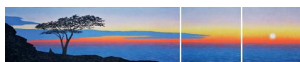

27. MIRADA DES DE LO PI

Técnica mixta / tela en 3 piezas. 46 x 230 cm ..... 6.000 €